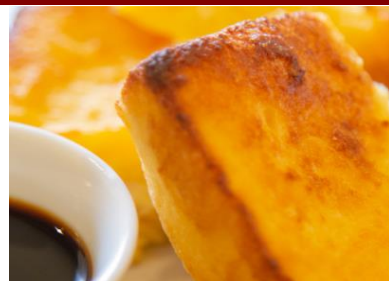

モーニング サービス

OPEN
8:00-10:00

トーストモーニング

480

- トースト
- サラダ ● ゆでたまご
- モーニングドリンク

バインミー・ハムモーニング

500

- ベトナムバゲットハムサンドイッチ
- フライドポテト
- モーニングドリンク