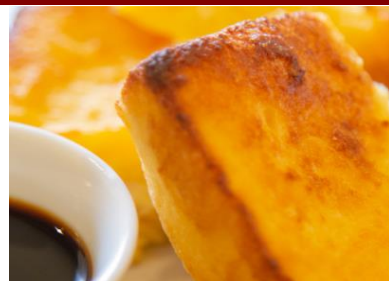

モーニング サービス

OPEN
8:00-10:00

トーストモーニング

480

- トースト
- サラダ ● ゆでたまご
- モーニングドリンク

バインミー・ハムモーニング

650

- ベトナムバゲットハムサンドイッチ
- フライドポテト
- モーニングドリンク